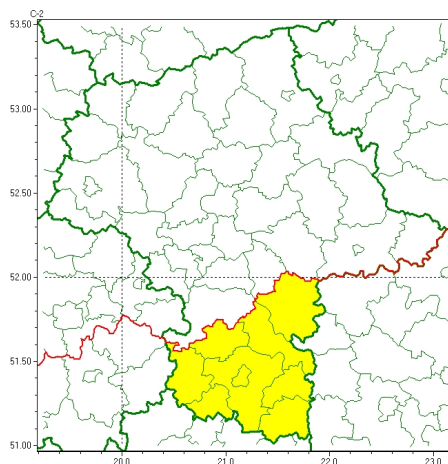

Zasięg ostrzeżeń w województwie

Oblodzenie
2024-01-14 14:17

WOJEWÓDZTWO MAZOWIECKIE OSTRZEŻENIA METEOROLOGICZNE ZBIORCZO NR 24 WYKAZ OBOWIĄZUJĄCYCH OSTRZEŻEŃ o godz. 14:17 dnia 14.01.2024

Zjawisko/Stopień zagrożenia	Oblodzenie/1
Obszar (w nawiasie numer ostrzeżenia dla powiatu)	powiaty: białobrzeski(9), garwoliński(8), kozienicki(9), lipski(11), przysuski(10), Radom(10), radomski(10), szydłowiecki(10), zwoleński(11)
Ważność	od godz. 17:00 dnia 14.01.2024 do godz. 09:00 dnia 15.01.2024
Prawdopodobieństwo	80%
Przebieg	Prognozuje się zamarzanie mokrej nawierzchni dróg i chodników po opadach deszczu ze mrogiem i mokrego niegu powodujących ich oblodzenie. Temperatura minimalna około -2°C temperatura minimalna przy gruncie około -5°C .
SMS	IMGW-PIB OSTRZEŻENIA: OBLODZENIE/1 mazowieckie (9 powiatów) od 17:00/14.01 do 09:00/15.01.2024 temp. min. do -2°C , przy gruncie do -5°C , lisko. Dotyczy powiatów: białobrzeski, garwoliński, kozienicki, lipski, przysuski, Radom, radomski, szydłowiecki i zwoleński.
RSO	Woj. mazowieckie (9 powiatów), IMGW-PIB wydał ostrzeżenie pierwszego stopnia o oblodzeniu
Uwagi	Brak.