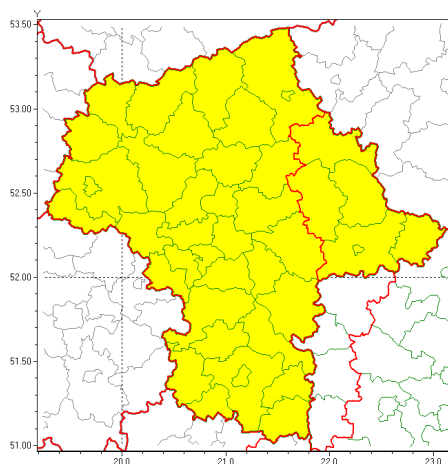

### Zasięg ostrzeżeń w województwie

Intensywne opady deszczu  
2020-10-13 08:33

**WOJEWÓDZTWO MAZOWIECKIE**  
**OSTRZEŻENIA METEOROLOGICZNE ZBIORCZO NR 156**  
**WYKAZ OBYWÓW ZUCIANYCH OSTRZEŻENIAMI**  
**o godz. 08:33 dnia 13.10.2020**

<b>Zjawisko/Stopień zagrożenia</b>	Intensywne opady deszczu/1
<b>Obszar (w nawiasie numer ostrzeżenia dla powiatu)</b>	powiaty: łosicki(82), ostrowski(77), Siedlce(82), siedlecki(82), sokołowski(81), węgrowski(81)
<b>Ważność</b>	od godz. 08:35 dnia 13.10.2020 do godz. 08:00 dnia 14.10.2020
<b>Prawdopodobieństwo</b>	80%
<b>Przebieg</b>	Prognozuje się wystąpienie opadów deszczu okresami o natężeniu umiarkowanym i silnym. Prognozowana wysokość opadów za okres ważności Ostrzeżenia - miejscami do 40 mm.
<b>SMS</b>	IMGW-PIB OSTRZEŻENIE: DESZCZ/1 mazowieckie (6 powiatów) od 08:35/13.10 do 08:00/14.10.2020 40 mm. Dotyczy powiatów: łosicki, ostrowski, Siedlce, siedlecki, sokołowski i węgrowski.
<b>RSO</b>	Woj. mazowieckie (6 powiatów), IMGW-PIB wydał ostrzeżenie pierwszego stopnia o intensywnych opadach deszczu
<b>Uwagi</b>	Brak.
<b>Zjawisko/Stopień zagrożenia</b>	Intensywne opady deszczu/1