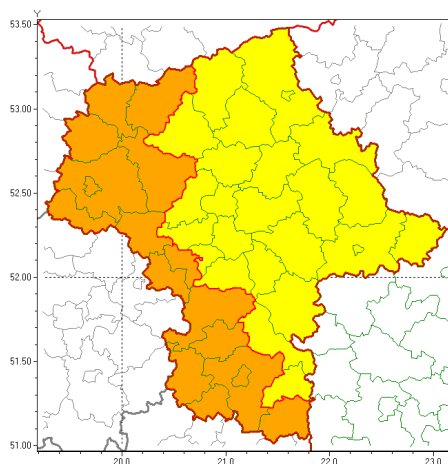

email: meteo.warszawa@imgw.pl

www: www.imgw.pl

Zasięg ostrzeżeń w województwie

Burze z gradem
2021-07-28 07:12

WOJEWÓDZTWO MAZOWIECKIE OSTRZEŻENIA METEOROLOGICZNE ZBIORCZO NR 149 WYKAZ OBSZARÓW ZUCIANYCH OSTRZEŻENIAMI o godz. 07:12 dnia 28.07.2021

Zjawisko/Stopień zagrożenia	Burze z gradem/2
Obszar (w nawiasie numer ostrzeżenia dla powiatu)	powiaty: białobrzegi(72), gostyniński(72), grodziski(71), grójecki(72), lipski(73), mławski(77), Płock(73), płocki(73), płoński(74), przysuski(72), Radom(73), radomski(73), sierpecki(76), sochaczewski(71), szydlowiecki(72), uroński(74), yardowski(72)
Ważność	od godz. 14:00 dnia 28.07.2021 do godz. 02:00 dnia 29.07.2021
Prawdopodobieństwo	80%
Przebieg	Prognozowane są burze, którym miejscami będą towarzyszyć opady deszczu od 30 mm do 40 mm oraz porywy wiatru do 100 km/h. Miejscami grad.
SMS	IMGW-PIB OSTRZEŻENIA: BURZE Z GRADEM/2 mazowieckie (17 powiatów) od 14:00/28.07 do 02:00/29.07.2021 deszcz 40 mm, grad, porywy 100 km/h. Dotyczy powiatów: białobrzegi, gostyniński, grodziski, grójecki, lipski, mławski, Płock, płocki, płoński, przysuski, Radom, radomski, sierpecki, sochaczewski, szydlowiecki, uroński i yardowski.
RSO	Woj. mazowieckie (17 powiatów), IMGW-PIB wydał ostrzeżenie drugiego stopnia o burzach z gradem
Uwagi	Ostrzeżenie może być aktualizowane.
Zjawisko/Stopień zagrożenia	Burze z gradem/1