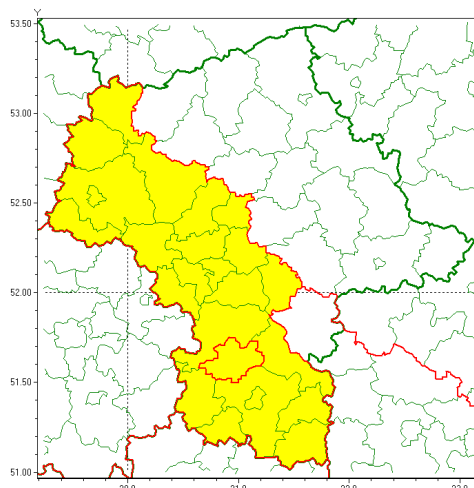

Zasięg ostrzeżenia w województwie

Intensywne opady śniegu

Ostrzeżenie meteorologiczne Nr 96

Nazwa biura	IMGW-PIB Centralne Biuro Prognoz Meteorologicznych - Wydział w Warszawie
Zjawisko/stopień zagrożenia	Intensywne opady śniegu/ 1
Obszar	województwo mazowieckie powiat białobrzeski
Ważność	od godz. 22:00 dnia 23.12.2021 do godz. 07:00 dnia 24.12.2021
Przebieg	Prognozowane spadki śniegu powodujące miejscami przyrost pokrywy śnieżnej do 10 cm.
Prawdopodobieństwo wystąpienia zjawiska(%)	80%
Uwagi	Brak.
Dyrektor synoptyk IMGW-PIB	Mariusz Cebula
Godzina i data wydania	godz. 12:32 dnia 23.12.2021
SMS	IMGW-PIB OSTRZEŻENIE: NIEG/1 mazowieckie/białobrzeski od 22:00/23.12 do 07:00/24.12.2021 przyrost pokrywy 10 cm.