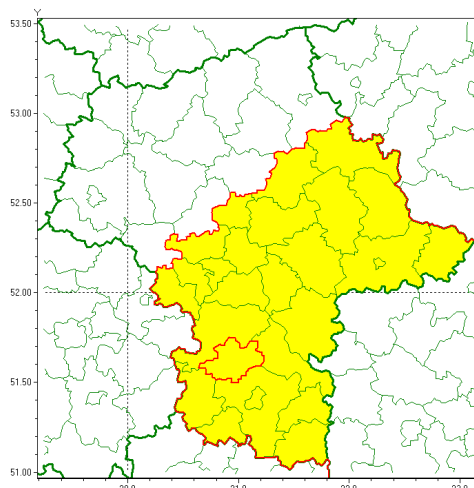

Zasięg ostrzeżenia w województwie

Burze z gradem

Ostrzeżenie meteorologiczne Nr 55

Nazwa biura	IMGW-PIB Centralne Biuro Prognoz Meteorologicznych - Wydział w Warszawie
Zjawisko/stopień zagrożenia	Burze z gradem/ 1
Obszar	województwo mazowieckie powiat białobrzeski
Ważność	od godz. 09:00 dnia 01.07.2021 do godz. 02:00 dnia 02.07.2021
Przebieg	Prognozowane są burze, którym będzie towarzyszyć opady deszczu od 20 mm do 30 mm, lokalnie do 40 mm oraz porywy wiatru do 90 km/h. Miejscami grad.
Prawdopodobieństwo wystąpienia zjawiska(%)	80%
Uwagi	Brak.
Dyrektor synoptyk IMGW-PIB	Ilona Bazyluk
Godzina i data wydania	godz. 06:23 dnia 01.07.2021
SMS	IMGW-PIB OSTRZEŻA: BURZE Z GRADEM/1 mazowieckie/białobrzeski od 09:00/01.07 do 02:00/02.07.2021 deszcz 40 mm, grad, porywy 90 km/h.