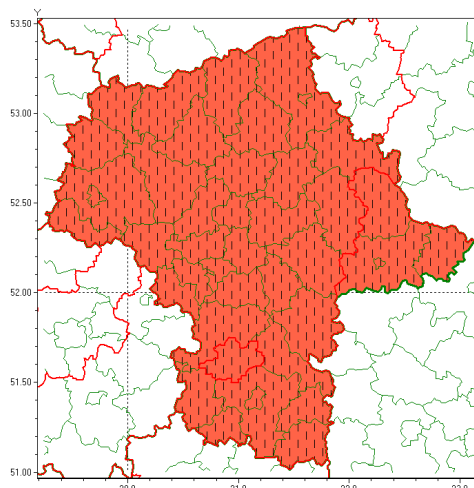

email: meteo.warszawa@imgw.pl

www: www.imgw.pl

Zasięg ostrzeżenia w województwie

Burze z gradem

Zmiana ostrzeżenia meteorologicznego Nr 49 wydanego o godz. 20:55 dnia 23.06.2021

Nazwa biura	IMGW-PIB Centralne Biuro Prognoz Meteorologicznych - Wydział w Warszawie
Zjawisko/stopień zagrożenia	Burze z gradem/ 3
Obszar	województwo mazowieckie powiat białobrzeski
Ważność	od godz. 21:38 dnia 24.06.2021 do godz. 09:00 dnia 25.06.2021
Przebieg	Prognozowane są burze, którym miejscami będą towarzyszyć nawalne opady deszczu od 50 mm do 60 mm, lokalnie przy kumulacji opadów do 80 mm oraz porywy wiatru do 120 km/h. Miejscami grad.
Prawdopodobieństwo wystąpienia zjawiska(%)	80%
Uwagi	Brak.
Dyrektor synoptyk IMGW-PIB	Agnieszka Prasek
Godzina i data wydania	godz. 21:38 dnia 24.06.2021
SMS	IMGW-PIB OSTRZEGA: BURZE Z GRADEM/3 mazowieckie/białobrzeski od 21:38/24.06 do 09:00/25.06.2021 deszcz 60 mm, lok. 80 mm, grad, porywy 120 km/h.