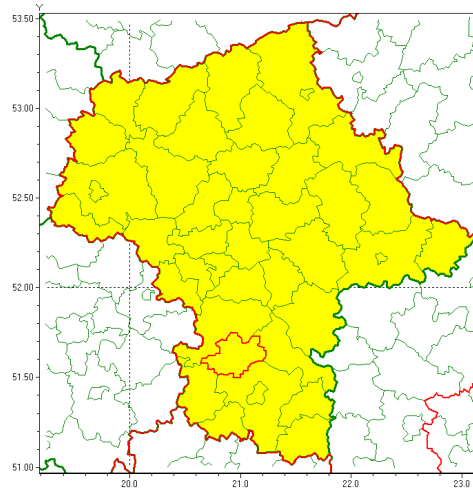

Zasięg ostrzeżenia w województwie

Burze z gradem

Ostrzeżenie meteorologiczne Nr 42

Nazwa biura	IMGW-PIB Centralne Biuro Prognoz Meteorologicznych - Wydział w Warszawie
Zjawisko/stopień zagrożenia	Burze z gradem/ 1
Obszar	województwo mazowieckie powiat białobrzeski
Ważność	od godz. 12:00 dnia 14.05.2021 do godz. 22:00 dnia 14.05.2021
Przebieg	Prognozowane są burze, którym miejscami będą towarzyszyć ulewne opady deszczu do 30 mm oraz porywy wiatru do 70 km/h. Miejscami grad.
Prawdopodobieństwo wystąpienia zjawiska(%)	80%
Uwagi	Brak.
Dyrektor synoptyk IMGW-PIB	Michał Folwarski
Godzina i data wydania	godz. 09:06 dnia 14.05.2021
SMS	IMGW-PIB OSTRZEŻA: BURZE Z GRADEM/1 mazowieckie/białobrzeski od 12:00/14.05 do 22:00/14.05.2021 deszcz 30 mm, grad, porywy 70 km/h.