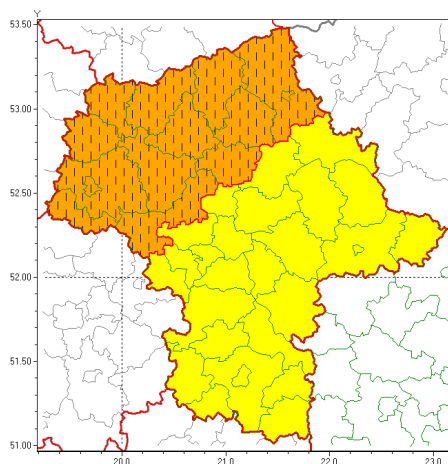

Zasięg ostrzeżeń w województwie

Silny wiatr
2021-10-21 14:46

WOJEWÓDZTWO MAZOWIECKIE
OSTRZEŻENIA METEOROLOGICZNE ZBIORCZO NR 179
WYKAZ OBYWÓW ZUJACYCH OSTRZEŻENIA
o godz. 14:46 dnia 21.10.2021

Zjawisko/Stopień zagrożenia	Silny wiatr/2 ZMIANA
Obszar (w nawiasie numer ostrzeżenia dla powiatu)	powiaty: ciechanowski(86), gostyniński(83), makowski(91), mławski(87), nowodworski(86), ostrołęcki(93), Ostrołęka(93), Płock(83), płocki(83), płoński(84), przasnyski(89), pułtuski(86), sierpecki(86), sochaczewski(82), uroński(84)
Ważność	od godz. 14:46 dnia 21.10.2021 do godz. 20:00 dnia 21.10.2021
Prawdopodobieństwo	80%
Przebieg	Prognozuje się wystąpienie silnego wiatru o średniej prędkości od 40 km/h do 55 km/h, w porywach do 100 km/h, z południowego zachodu.
SMS	IMGW-PIB OSTRZEŻENIA: WIATR/2 mazowieckie (15 powiatów) od 14:46/21.10 do 20:00/21.10.2021 prędkość do 55 km/h, porywy do 100 km/h, SW. Dotyczy powiatów: ciechanowski, gostyniński, makowski, mławski, nowodworski, ostrołęcki, Ostrołęka, Płock, płocki, płoński, przasnyski, pułtuski, sierpecki, sochaczewski i uroński.
RSO	Woj. mazowieckie (15 powiatów), IMGW-PIB wydał ostrzeżenie drugiego stopnia o silnym wietrze
Uwagi	Podwyższenie stopnia ostrzeżenia.
Zjawisko/Stopień zagrożenia	Silny wiatr/1